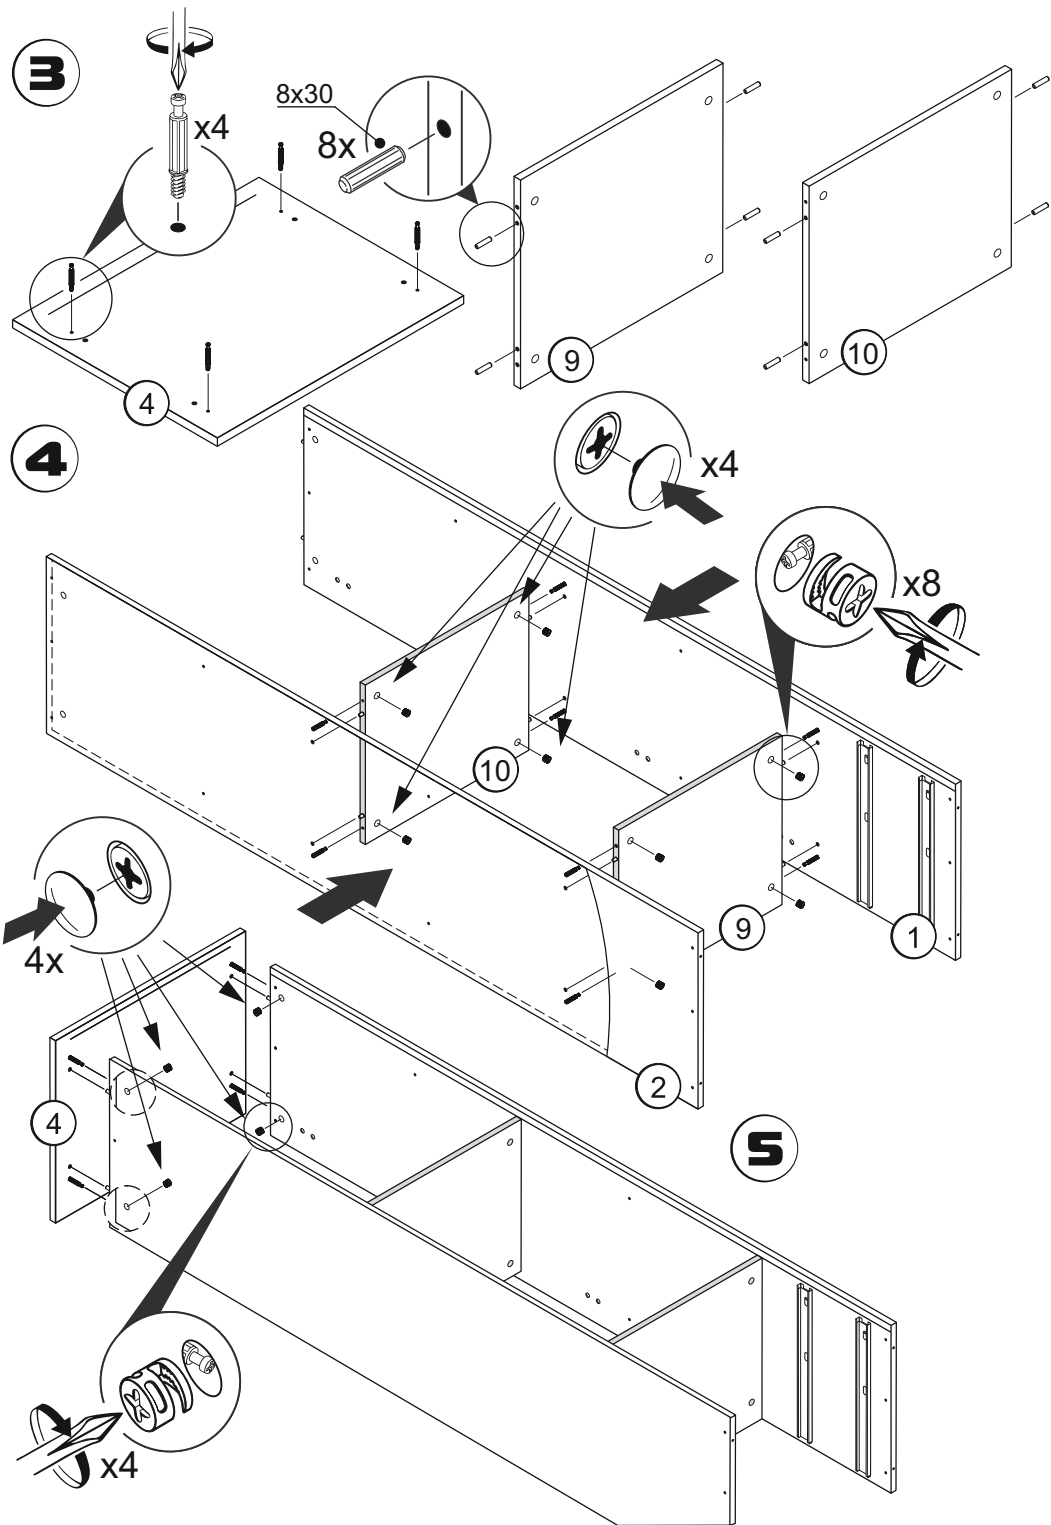

LORENA SYSTEM
Showcase 1d 2dr

Система ЛОРЕНА
ПЕНАЛ-ВИТРИНА 1д2ящ

↔ 579 ↔ 480 ↕ 2000

Nº	a*b*c	x	Nº→...
1	1896 x 444 x 16	x1	2/4
2	1896 x 444 x 16	x1	2/4
3	579 x 480 x 16	x1	1/4
4	579 x 480 x 16	x1	1/4
5	406 x 485 x 4	x1	2/4
6	1500 x 485 x 4	x1	2/4
7	120 x 69 x 16	x4	1/4
8	120 x 69 x 16	x4	1/4
9	475 x 423 x 16	x1	1/4
10	475 x 400 x 16	x1	1/4
11	473 x 395 x 16	x2	1/4
12	571 x 476	x2	1/4
13	1450 x 470 x 22	x1	3/4
14	400 x 120 x 16	x2	1/4
15	419 x 120 x 16	x2	1/4
16	400 x 120 x 16	x2	1/4
17	429 x 395 x 4	x2	1/4
18	471 x 176 x 16	x2	1/4
19	65 x 18 x 4	x4	4/4

	x1	4/4
---	----	-----

1

i

3,5x16

4x

2

1

1