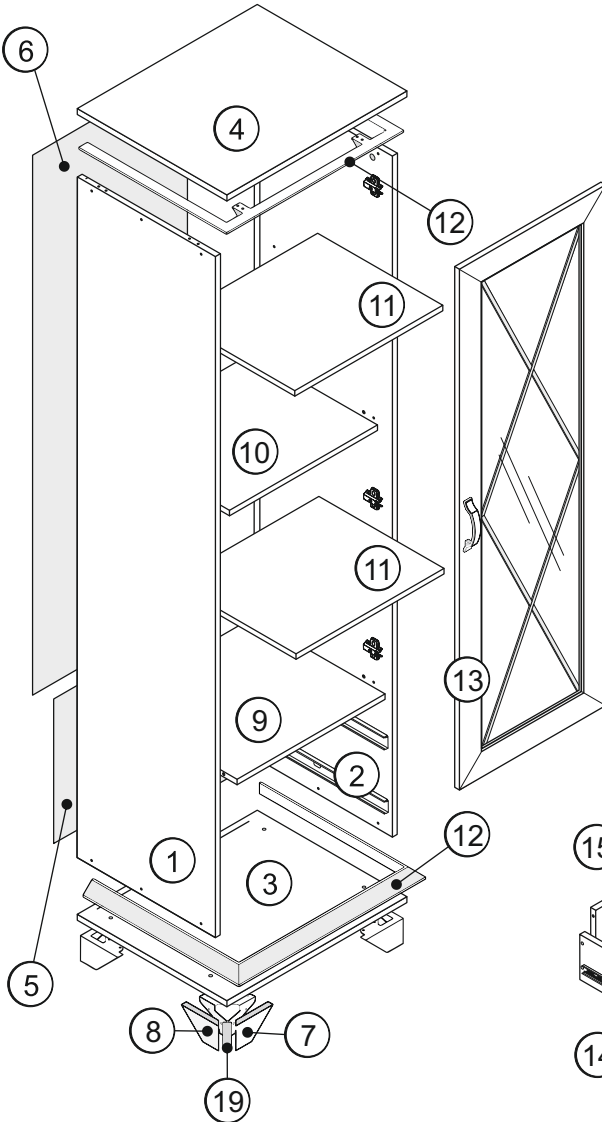

LORENA SYSTEM
Showcase 1d 2dr

Система ЛОРЕНА
ПЕНАЛ-ВИТРИНА 1д2ящ

↔ 579 ↔ 480 ↕ 2000

Nº	a*b*c	x	Nº→...
1	1896 x 444 x 16	x1	2/4
2	1896 x 444 x 16	x1	2/4
3	579 x 480 x 16	x1	1/4
4	579 x 480 x 16	x1	1/4
5	406 x 485 x 4	x1	2/4
6	1500 x 485 x 4	x1	2/4
7	120 x 69 x 16	x4	1/4
8	120 x 69 x 16	x4	1/4
9	475 x 423 x 16	x1	1/4
10	475 x 400 x 16	x1	1/4
11	473 x 395 x 16	x2	1/4
12	571 x 476	x2	1/4
13	1450 x 470 x 22	x1	3/4
14	400 x 120 x 16	x2	1/4
15	419 x 120 x 16	x2	1/4
16	400 x 120 x 16	x2	1/4
17	429 x 395 x 4	x2	1/4
18	471 x 176 x 16	x2	1/4
19	65 x 18 x 4	x4	4/4

	x1	4/4
---	----	-----

1

i

3,5x16

4x

2

1

1

6

7

! a=b

8

9

10

11

12