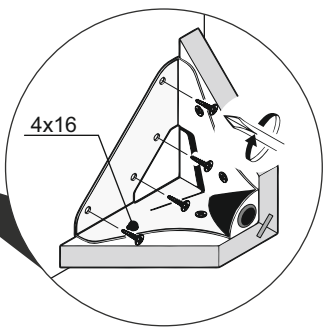

LORENA SYSTEM
Showcase 1d 2dr

Система ЛОРЕНА
ПЕНАЛ-ВИТРИНА 1д2ящ

↔ 579 ↔ 480 ↕ 2000

Nº	a*b*c	x	Nº→...
1	1896 x 444 x 16	x1	2/4
2	1896 x 444 x 16	x1	2/4
3	579 x 480 x 16	x1	1/4
4	579 x 480 x 16	x1	1/4
5	406 x 485 x 4	x1	2/4
6	1500 x 485 x 4	x1	2/4
7	120 x 69 x 16	x4	1/4
8	120 x 69 x 16	x4	1/4
9	475 x 423 x 16	x1	1/4
10	475 x 400 x 16	x1	1/4
11	473 x 395 x 16	x2	1/4
12	571 x 476	x2	1/4
13	1450 x 470 x 22	x1	3/4
14	400 x 120 x 16	x2	1/4
15	419 x 120 x 16	x2	1/4
16	400 x 120 x 16	x2	1/4
17	429 x 395 x 4	x2	1/4
18	471 x 176 x 16	x2	1/4
19	65 x 18 x 4	x4	4/4

	x1	4/4
---	----	-----

1

i

3,5x16

4x

2

1

1

6

7

! a=b

8

9

10

11

12