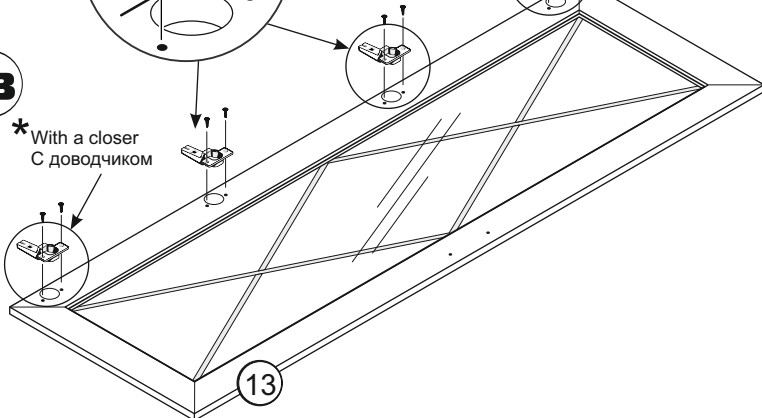

* With a closer
С доводчиком

13

* With a closer
С доводчиком