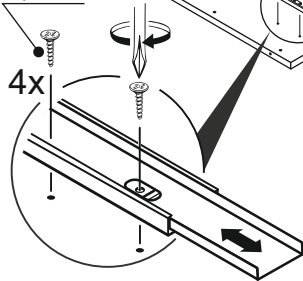

LORENA SYSTEM
Showcase 1d 2dr

Система ЛОРЕНА
ПЕНАЛ-ВИТРИНА 1д2ящ

↔ 579 ↔ 480 ↕ 2000

Nº	a*b*c	x	Nº→...
1	1896 x 444 x 16	x1	2/4
2	1896 x 444 x 16	x1	2/4
3	579 x 480 x 16	x1	1/4
4	579 x 480 x 16	x1	1/4
5	406 x 485 x 4	x1	2/4
6	1500 x 485 x 4	x1	2/4
7	120 x 69 x 16	x4	1/4
8	120 x 69 x 16	x4	1/4
9	475 x 423 x 16	x1	1/4
10	475 x 400 x 16	x1	1/4
11	473 x 395 x 16	x2	1/4
12	571 x 476	x2	1/4
13	1450 x 470 x 22	x1	3/4
14	400 x 120 x 16	x2	1/4
15	419 x 120 x 16	x2	1/4
16	400 x 120 x 16	x2	1/4
17	429 x 395 x 4	x2	1/4
18	471 x 176 x 16	x2	1/4
19	65 x 18 x 4	x4	4/4

	x1	4/4
---	----	-----

1

i

3,5x16

4x

2

1

1