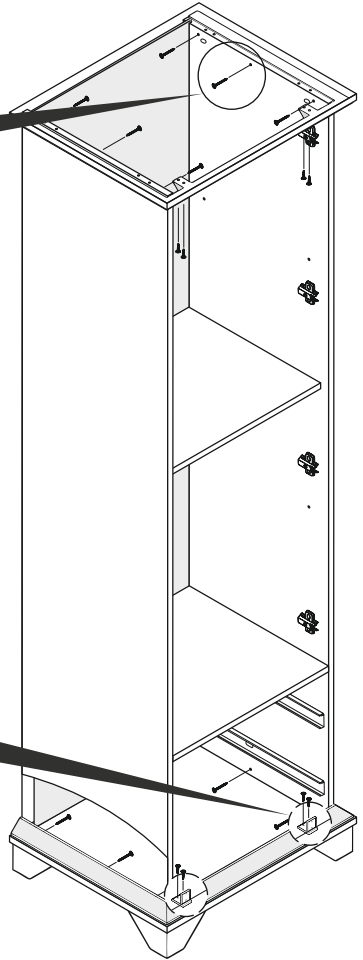

12

1

* With a closer
С доводчиком

13

* With a closer
С доводчиком