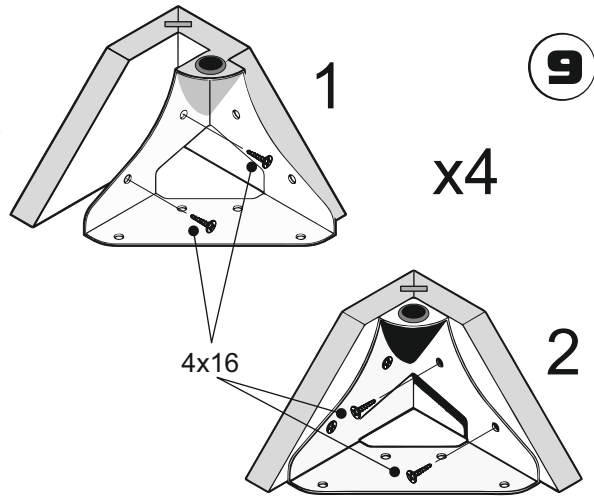

LORENA SYSTEM
Showcase 1d 2dr

Система ЛОРЕНА
ПЕНАЛ-ВИТРИНА 1д2ящ

↔ 579 ↔ 480 ↕ 2000

Nº	a*b*c	x	Nº→...
1	1896 x 444 x 16	x1	2/4
2	1896 x 444 x 16	x1	2/4
3	579 x 480 x 16	x1	1/4
4	579 x 480 x 16	x1	1/4
5	406 x 485 x 4	x1	2/4
6	1500 x 485 x 4	x1	2/4
7	120 x 69 x 16	x4	1/4
8	120 x 69 x 16	x4	1/4
9	475 x 423 x 16	x1	1/4
10	475 x 400 x 16	x1	1/4
11	473 x 395 x 16	x2	1/4
12	571 x 476	x2	1/4
13	1450 x 470 x 22	x1	3/4
14	400 x 120 x 16	x2	1/4
15	419 x 120 x 16	x2	1/4
16	400 x 120 x 16	x2	1/4
17	429 x 395 x 4	x2	1/4
18	471 x 176 x 16	x2	1/4
19	65 x 18 x 4	x4	4/4

	x1	4/4
---	----	-----

1

i

3,5x16

4x

2

1

1

6

7

! a=b

8

9

10

11

12