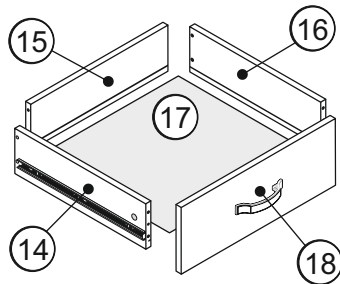

LORENA SYSTEM
Showcase 1d 2dr

Система ЛОРЕНА
ПЕНАЛ-ВИТРИНА 1д2ящ

↔ 579 ↔ 480 ↕ 2000

Nº	a*b*c	x	Nº→...
1	1896 x 444 x 16	x1	2/4
2	1896 x 444 x 16	x1	2/4
3	579 x 480 x 16	x1	1/4
4	579 x 480 x 16	x1	1/4
5	406 x 485 x 4	x1	2/4
6	1500 x 485 x 4	x1	2/4
7	120 x 69 x 16	x4	1/4
8	120 x 69 x 16	x4	1/4
9	475 x 423 x 16	x1	1/4
10	475 x 400 x 16	x1	1/4
11	473 x 395 x 16	x2	1/4
12	571 x 476	x2	1/4
13	1450 x 470 x 22	x1	3/4
14	400 x 120 x 16	x2	1/4
15	419 x 120 x 16	x2	1/4
16	400 x 120 x 16	x2	1/4
17	429 x 395 x 4	x2	1/4
18	471 x 176 x 16	x2	1/4
19	65 x 18 x 4	x4	4/4

	x1	4/4
---	----	-----

1

i

3,5x16

4x

2

1

1