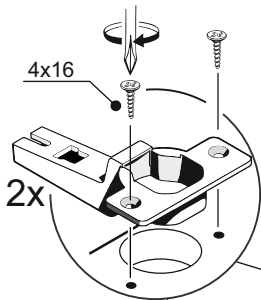

12

1

* With a closer
С доводчиком

13

* With a closer
С доводчиком