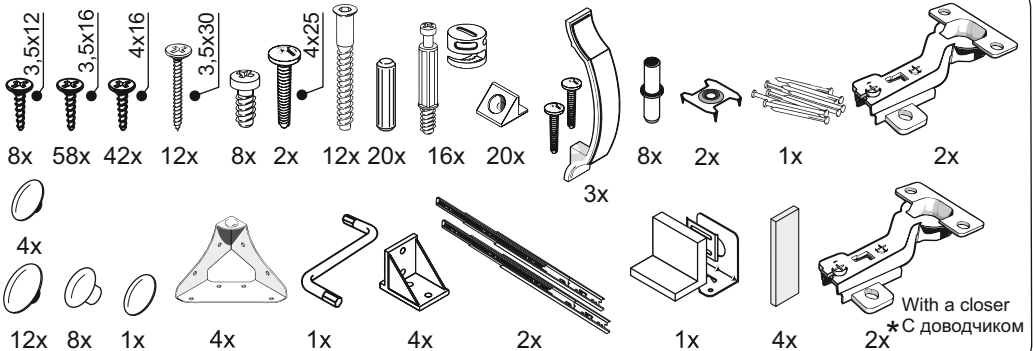

LORENA SYSTEM
Showcase 1d 2dr

Система ЛОРЕНА
ПЕНАЛ-ВИТРИНА 1д2ящ

↔ 579 ↔ 480 ↕ 2000

Nº	a*b*c	x	Nº→...
1	1896 x 444 x 16	x1	2/4
2	1896 x 444 x 16	x1	2/4
3	579 x 480 x 16	x1	1/4
4	579 x 480 x 16	x1	1/4
5	406 x 485 x 4	x1	2/4
6	1500 x 485 x 4	x1	2/4
7	120 x 69 x 16	x4	1/4
8	120 x 69 x 16	x4	1/4
9	475 x 423 x 16	x1	1/4
10	475 x 400 x 16	x1	1/4
11	473 x 395 x 16	x2	1/4
12	571 x 476	x2	1/4
13	1450 x 470 x 22	x1	3/4
14	400 x 120 x 16	x2	1/4
15	419 x 120 x 16	x2	1/4
16	400 x 120 x 16	x2	1/4
17	429 x 395 x 4	x2	1/4
18	471 x 176 x 16	x2	1/4
19	65 x 18 x 4	x4	4/4

	x1	4/4
---	----	-----

1

i

3,5x16

4x

2

1

1