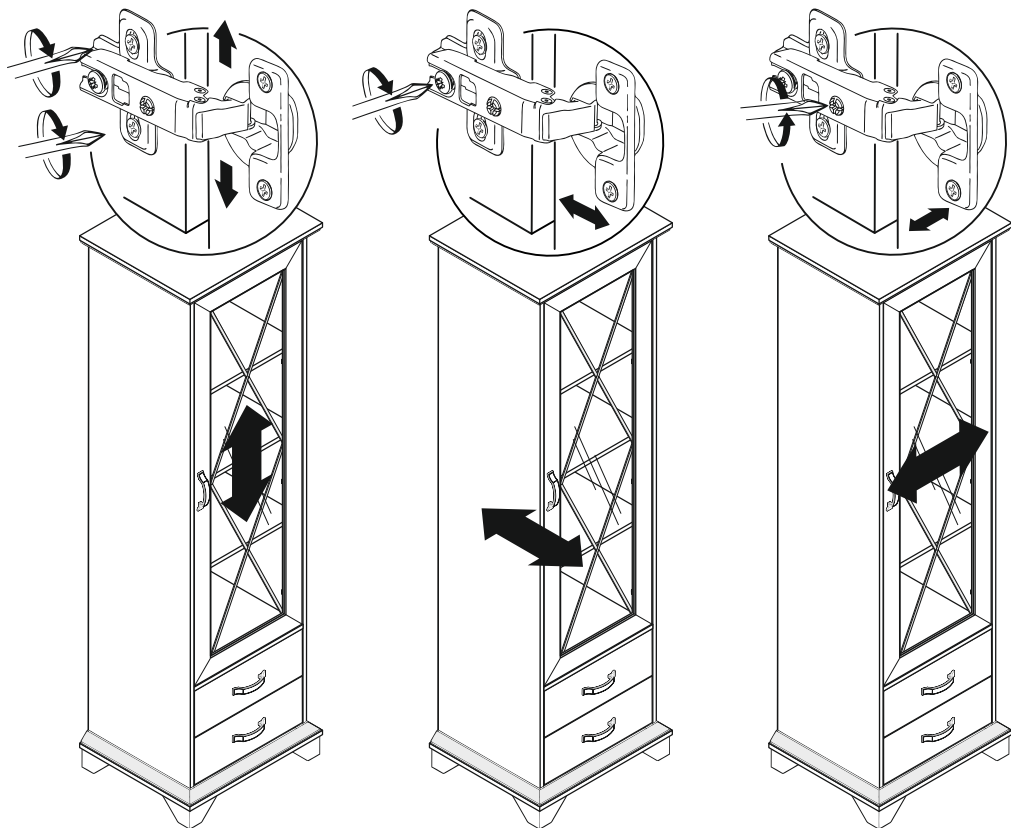

IMPERIAL
ФАБРИКА МЕБЕЛИ

ООО «ИМПЕРИАП»
РОССИЯ, 302016, Г. ОРЕЛ,
УЛ. ПИНЕЙНАЯ, Д. 141
В (4862) 78-43-45

МЕБЕЛЬ БЫТОВАЯ ДЛЯ ХРА-
НЕНИЯ (КОРПУСНАЯ)

**СИСТЕМА
ЛОРЕНА ПЕНАЛ-
ВИТРИНА 1Д2ЯШ**

ГАРАНТИЙНЫЙ СРОК: 18 МЕС.
СРОК СЛУЖБЫ: 5 ЛЕТ.