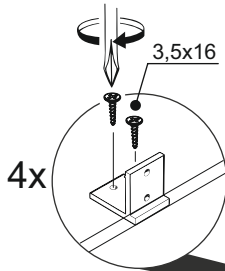

12

1

* With a closer
С доводчиком

13

* With a closer
С доводчиком