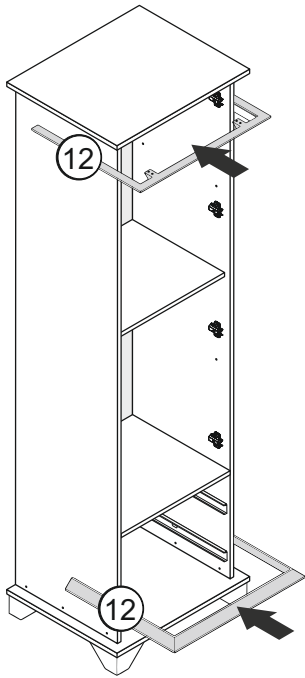

12

1

* With a closer
С доводчиком

13

* With a closer
С доводчиком