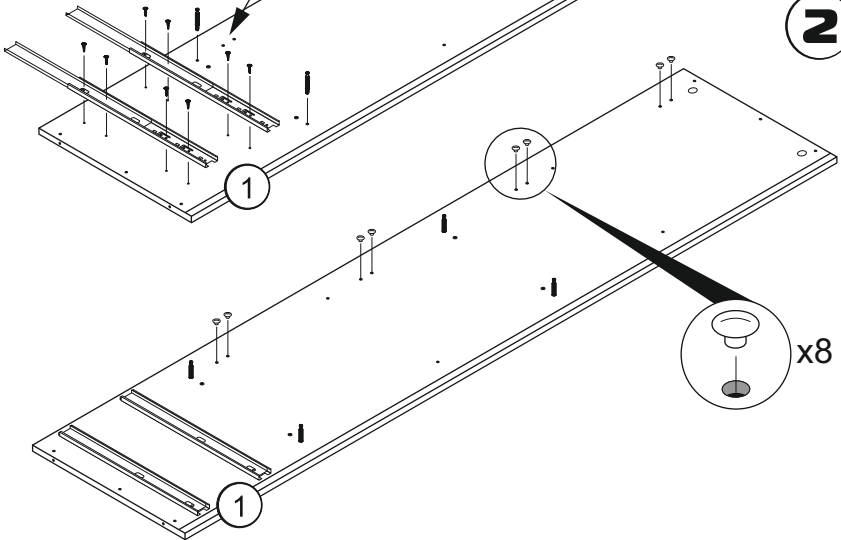

LORENA SYSTEM
Showcase 1d 2dr

Система ЛОРЕНА
ПЕНАЛ-ВИТРИНА 1д2ящ

↔ 579 ↔ 480 ↕ 2000

Nº	a*b*c	x	Nº→...
1	1896 x 444 x 16	x1	2/4
2	1896 x 444 x 16	x1	2/4
3	579 x 480 x 16	x1	1/4
4	579 x 480 x 16	x1	1/4
5	406 x 485 x 4	x1	2/4
6	1500 x 485 x 4	x1	2/4
7	120 x 69 x 16	x4	1/4
8	120 x 69 x 16	x4	1/4
9	475 x 423 x 16	x1	1/4
10	475 x 400 x 16	x1	1/4
11	473 x 395 x 16	x2	1/4
12	571 x 476	x2	1/4
13	1450 x 470 x 22	x1	3/4
14	400 x 120 x 16	x2	1/4
15	419 x 120 x 16	x2	1/4
16	400 x 120 x 16	x2	1/4
17	429 x 395 x 4	x2	1/4
18	471 x 176 x 16	x2	1/4
19	65 x 18 x 4	x4	4/4

	x1	4/4
---	----	-----

1

i

3,5x16

4x

2

1

1